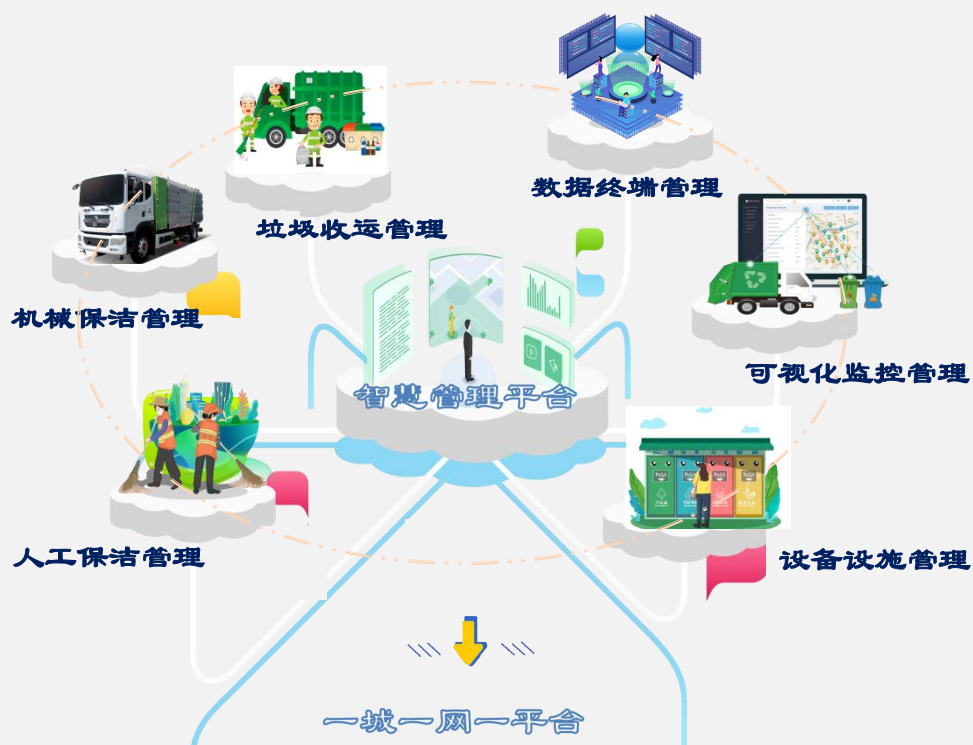

## 服务模式创新

### 市政管养一体化

以“环卫+”建立的产业服务链，将环卫服务、市政绿化管养、公园管理、市政设施维护、河道保洁、市容巡查、步道景区管理、城市建设等服务内容集合集成，提供多领域、多维度的一体化、可持续化的城市综合运营服务。

## 智慧环卫

智慧环卫专注于环卫作业中的人工保洁、机械保洁、垃圾收运、垃圾转运、视频监控、人员管理、设施管理等需求，可随时调度环卫一体化的各项资源，实现对“人、车、物、事”可视化、数字化、智慧化管理。

管理可视化  
服务快速化  
调度智慧化  
信息数字化  
平台全域化